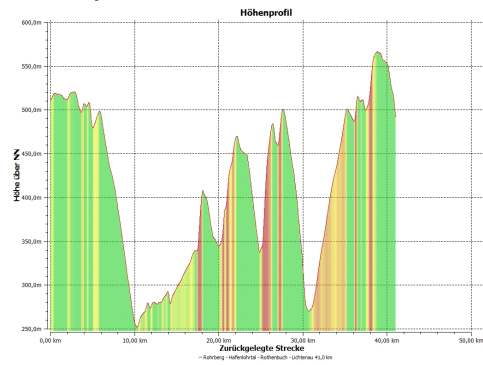

Wanderung Spessart:

Datum: Mittwoch, 25.09.2013
Start: 08:00 Uhr Wanderparkplatz Rohrberg II
Streckentyp: Rundwanderung
Wanderstrecke: Rohrberg - Hafenlohrthal - Rothenbuch - Lichtenau
Wanderdaten: 41,0 km / 871 Hm
Einkehr: Gasthaus im Hochspessart Lichtenau
Index: 20130925

Streckenverlauf:

Höhenprofil:

Kartenmaterial © BKG, TK 1:25.000 www.bkg.bund.de · Software © MagicMaps GmbH www.magicmaps.de